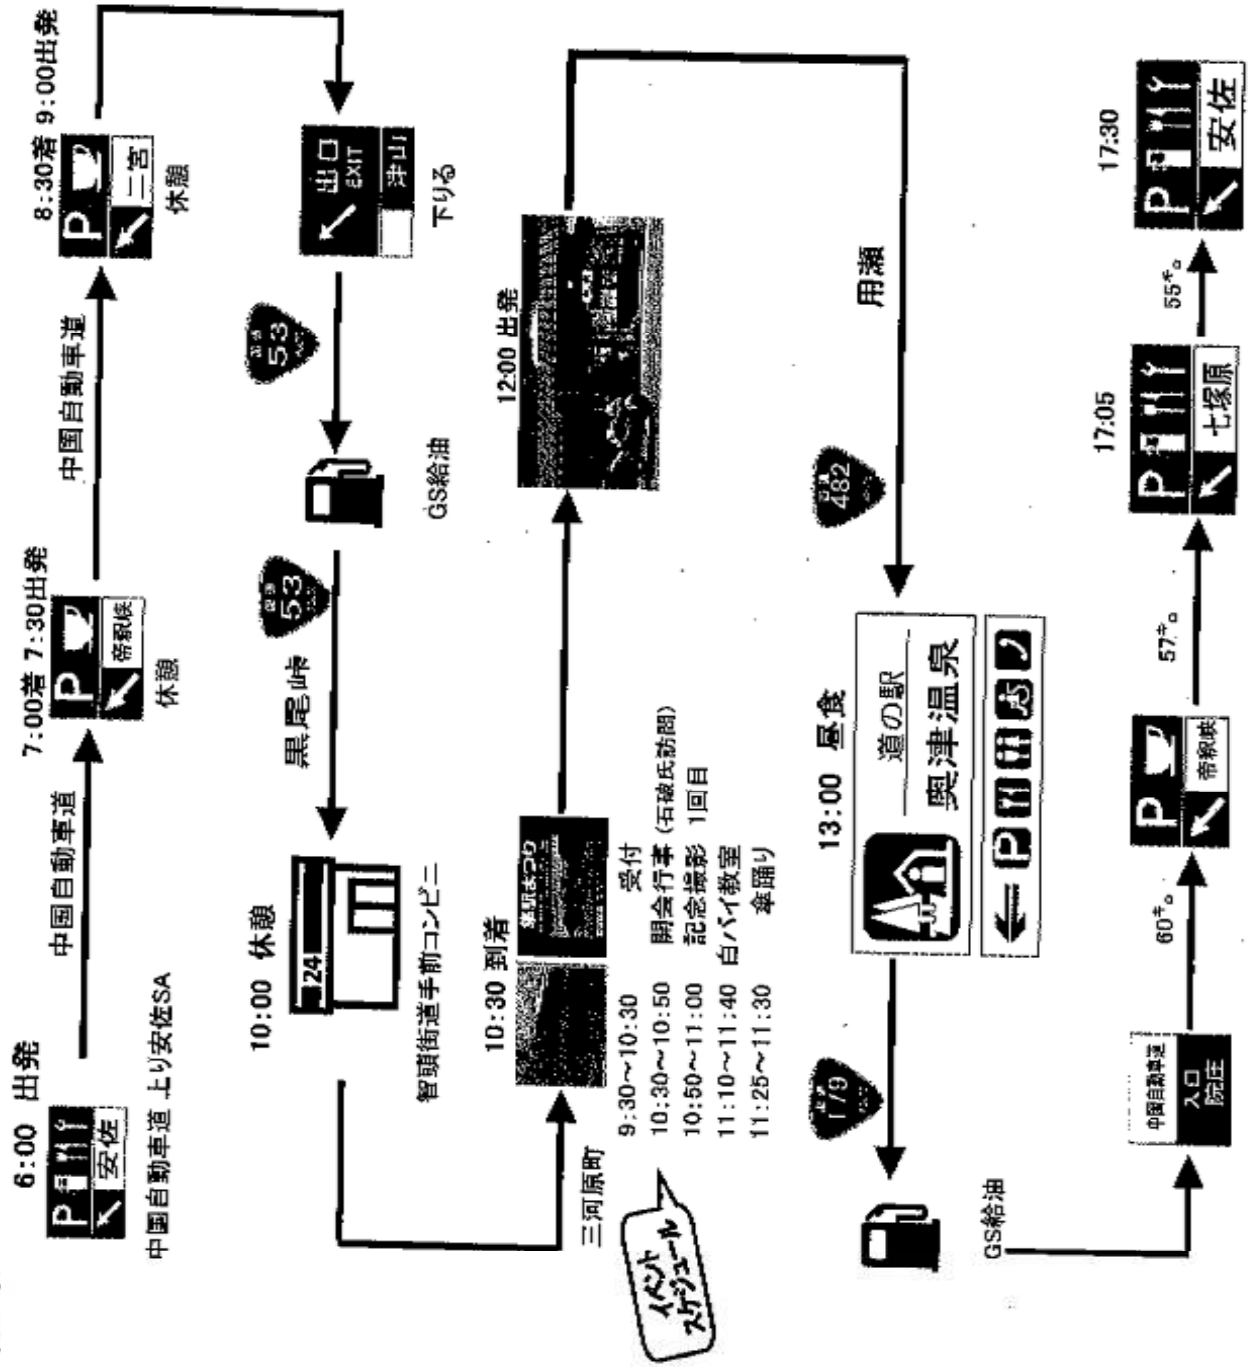

集まつり 巡礼ツーリング 日程・ルート

ルート

参加者

- 柄本(GSX1300R車)
- 柄本(ZX-14R)
- 下田(GSX1300R車)
- 伴(GSX1300R車)
- 市木(GSX1300R車)
- 三木(GSX1300R車)
- 山根(GSX1300R車)
- 真木原(GSX1300R車)

- 藤田(GSX1300R車)
- 荒尾(GSX1300R車)
- 田中(GSX-R1000)
- 辰井(Vストローム650)
- 河村(BMW)
- 吉原(GSX1300R車)